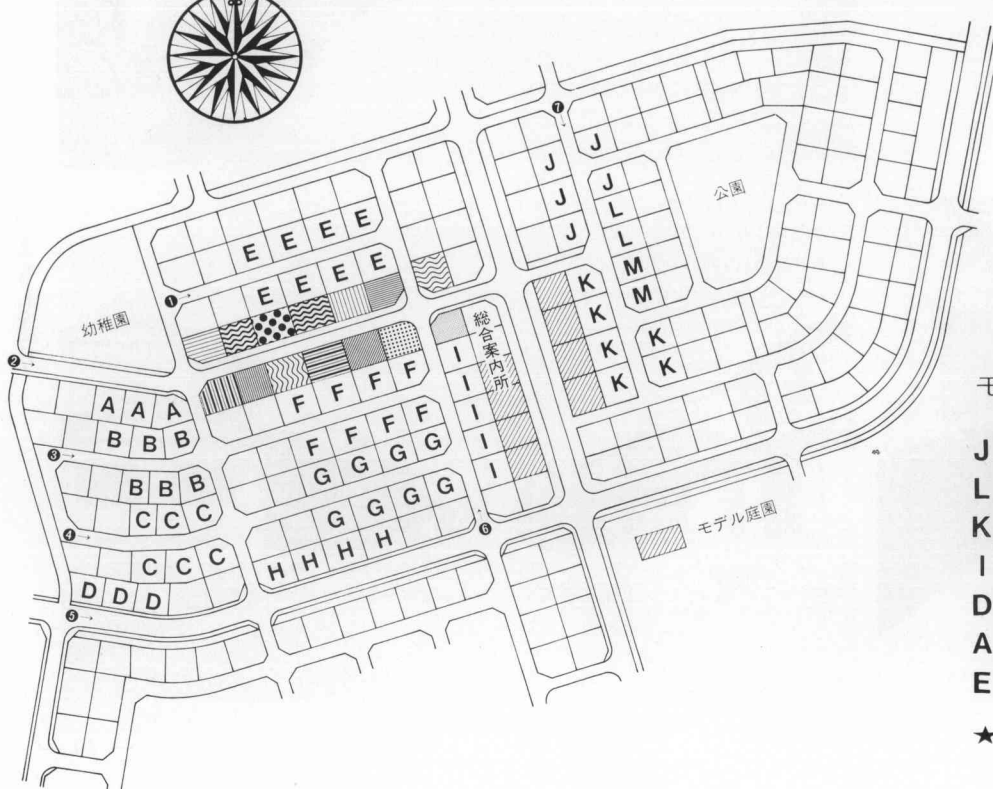

# 妙円寺団地住宅祭

モデル住宅展示ゾーン鳥瞰図

## 各社住宅区分図

-  大成建設株
-  太陽ハウス株
-  大和ハウス工業株
-  東芝住宅産業株
-  ナショナル住宅建材株
-  山形屋ミサワホーム株

(50音順)

展社区分はABCで示す

## 街並み展示ゾーン通り別担当社

- |          |                           |           |                                     |
|----------|---------------------------|-----------|-------------------------------------|
| ① こぶし通り  | —— 積水ハウス                  | ⑤ ゆすの木通り  | —— 大成建設<br>殖産住宅産業                   |
| ② ひかん桜通り | —— 積水化学工業                 | ⑥ ひまらや杉通り | —— クボタハウス                           |
| ③ やまもも通り | —— 東芝住宅産業<br>大和ハウス工業      | ⑦ たいさん木通り | —— 県木連<br>カクイ住宅<br>太陽ハウス<br>県住宅供給公社 |
| ④ けやき通り  | —— ナショナル住宅建材<br>山形屋ミサワホーム |           |                                     |